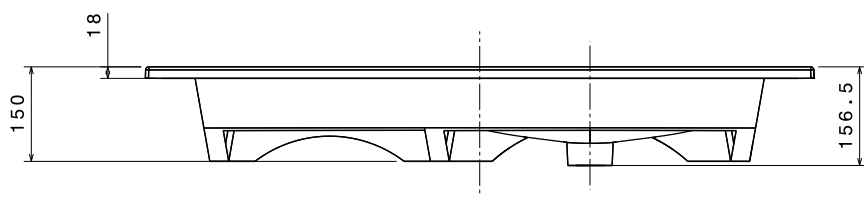

2610DX Consolle Elite cm 106x51,5 vasca DX.
Installazione sospesa.

*Console Elite cm 106x51,5. Right basin.
Wall-hung installation.*

kg. 25

- bianco
white
- bianco mat
matt white
- nero mat
matt black

Sezione A-A
Scala: 1:6