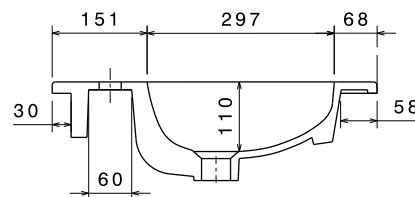

2610DX Consolle Elite cm 106x51,5 vasca DX.
Installazione sospesa.

*Console Elite cm 106x51,5. Right basin.
Wall-hung installation.*

kg. 25

- bianco
white
- bianco mat
matt white
- nero mat
matt black

Sezione A-A
Scala: 1:6